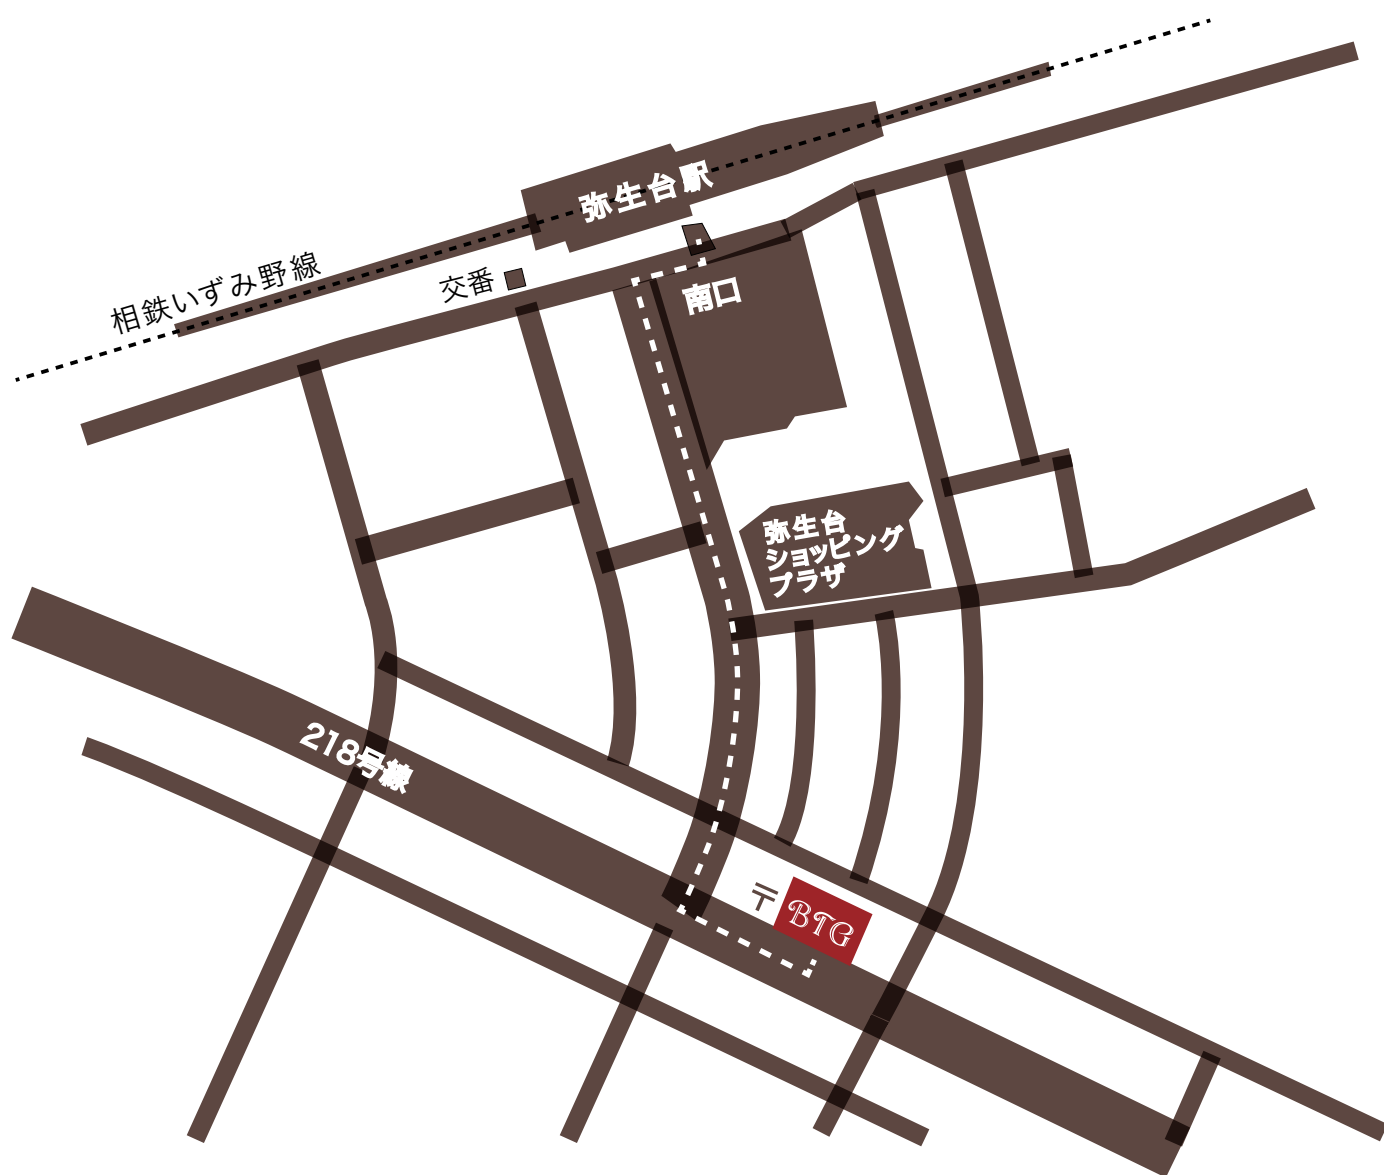

# MAP

BACKEREI TON GARTEN  
ベッカライ トーン ガルテン

〒245-0008  
神奈川県横浜市泉区弥生台26-2 Veil House 101  
TEL & FAX 045-443-6338

相鉄いずみの線、弥生台駅入口交差点そば  
※月曜定休